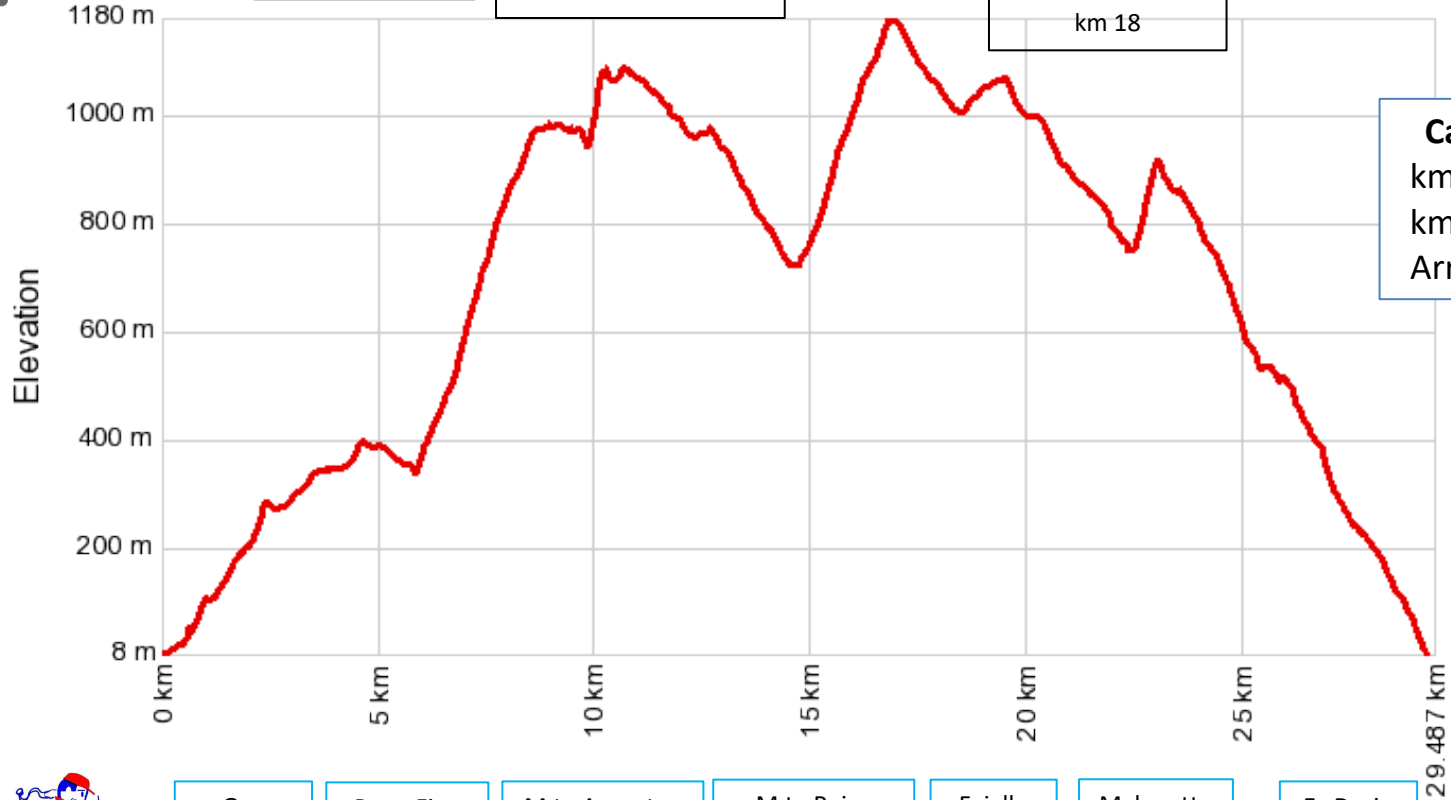

Trail 29.5 km 1950 m D+

Ristori

Rif. Sambugu
idrico-leggero
km 6.5

Rif. Argentea idrico
alimentare
PUNZONATURA
km 10

Nuvola sul Mare
(Faiallo)
idrico alimentare
PUNZONATURA
km 18

Cancelli orari
km 10 → 13:00
km 18 → 15:00
Arrivo → 17:30

Gua
km 3

P.sso Figu
km 5.5

M.te Argentea
km 10

M.te Reixa
km 16

Faiallo
km 18

Malanotte
km 21

Ex Dazio
km 23

Sicurezza